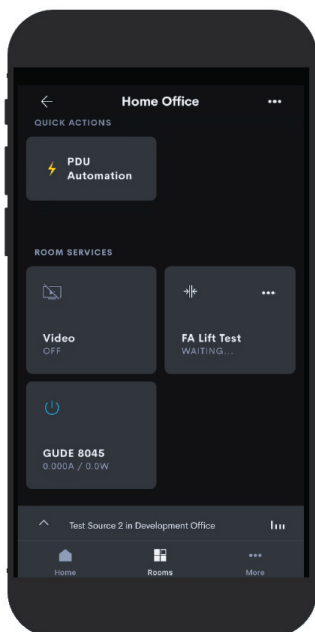

IP-Steckdosenleisten von GUDE kompatibel zu Crestron Home Neue Erweiterung für Mobilgeräte-App zur Steuerung von Audio-/Videoanlagen im Wohnbereich

GUDE, Anbieter von intelligenten **Steckdosenleisten für AV- und IT-Umgebungen**, kooperiert mit **Crestron Electronics**, dem Marktführer für **Mediensteuerungen und AV-Monitoring**. Als offizieller Partner bietet GUDE ab sofort Treiber an, die es ermöglichen, seine IP-Stromschalter in **Crestron Home** zu integrieren. Crestron Home ist das neueste **Betriebssystem für die Verwaltung von Smart Home-Systemen im Wohnbereich**. Es lassen sich eine Vielzahl von Endgeräten in privaten Gebäuden in die kostenlos erhältliche Software einbinden und damit steuern.

Nutzeroberfläche der
 Crestron Home-App

Eine von GUDes kompatiblen IP-Steckerleisten,
 hier: **Expert Power Control 8045**
 mit 12 Anschlüssen

Steuerung von GUDE Stromschaltern mit Crestron Home

Besitzer eines Stromschalters von GUDE können Crestron Home auf ihren mobilen Geräten nutzen, um